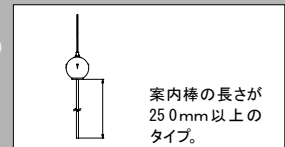

■1969年以前製造の隅付・平付タンク

フロートゴム: A-1837
(案内棒の長さが25.0mm以上のタイプ)