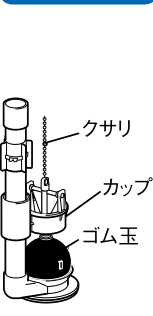

取替用フロートゴム玉(大) **TF-10R-L**

フロートゴム玉(大)(小)の確認方法

カップ付の場合