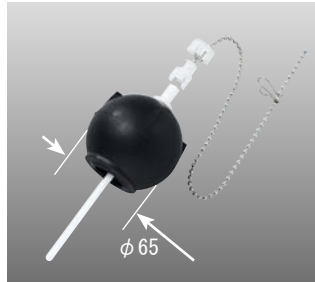

マルチパーツシリーズ/取替用フロートゴム玉

この2品番でほとんどのINAX 製タンクに取付けできるマルチなフロート弁用ゴム玉です。

トイレ

TF-10R-L
取替用フロートゴム玉(大)
¥900