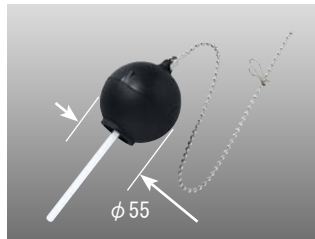

TF-10R-L
取替用フロートゴム玉(大)
¥900

TF-10R-S
取替用フロートゴム玉(小)
¥900